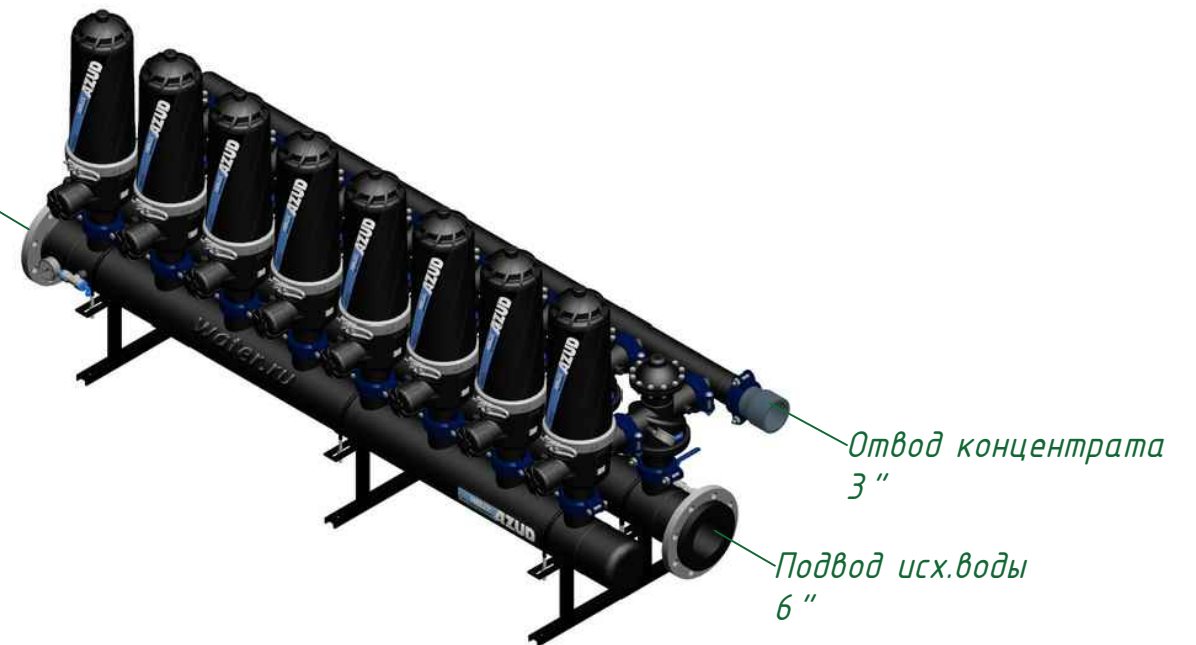

Вид спереди

Вид слева

Вид сверху

*Отвод очищ. воды
6"*

Изометрия

					Автоматич. дисковый фильтр Azud Helix 308HF/6FX DLP			
Изм.	Лист	№ документа	Подп.	Дата		Лит.	Лист	Листов
					Виды, изометрия			
						ООО "Гидра Фильтр"		