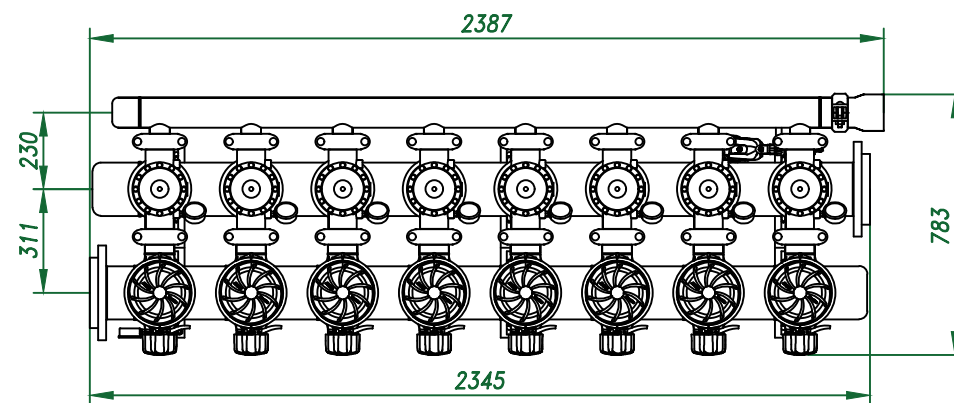

Вид спереди

Вид слева

Вид сверху

*Отвод очищ. воды
6"*

Изометрия

					Автоматич. дисковый фильтр Azud Helix 308HF/6FX DLP			
Изм.	Лист	№ документа	Подп.	Дата		Лит.	Лист	Листов
					Виды, изометрия			
						ООО "Гидра Фильтр"		