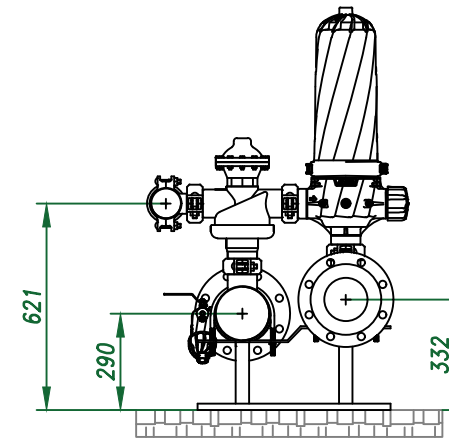

Вид спереди

Вид слева

Вид сверху

*Отвод очищ. воды
6"*

Изометрия

					Автоматич. дисковый фильтр Azud Helix 308HF/6FX DLP			
Изм.	Лист	№ документа	Подп.	Дата		Лит.	Лист	Листов
					Виды, изометрия			
						ООО "Гидра Фильтр"		